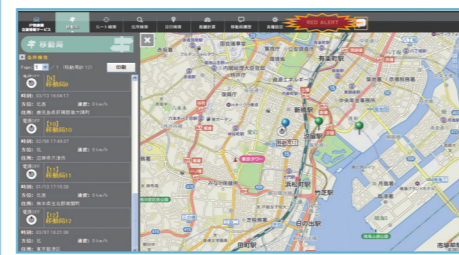

RED ALERT

移動局が非常ボタンを押すと、RED ALERT表示が点滅し、非常音が鳴ります。