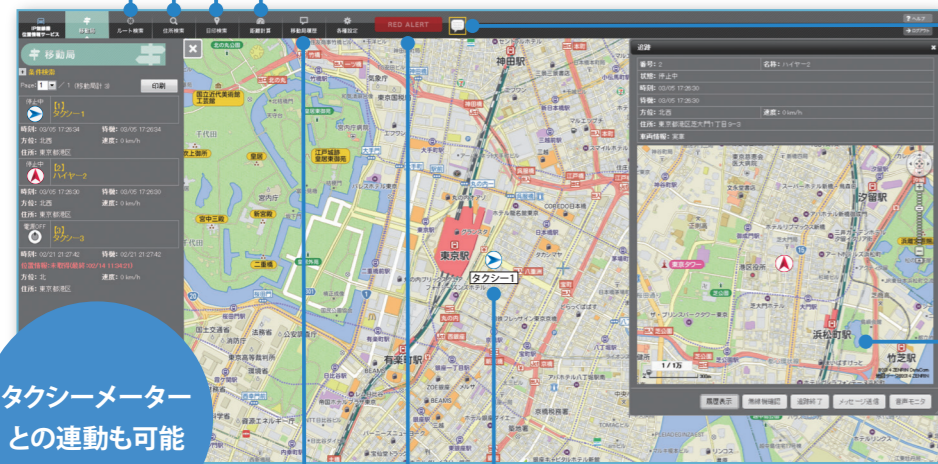

オプションサービス

IP無線機
位置情報サービス

地図の自動更新

地図ソフトの更新や再インストールの必要がなく、いつでも最新の地図をご利用になれます。

運行効率UP

車両情報をリアルタイムに収集・管理することでより効率的な運行業務が可能です。タブレット端末にも対応。

リアルタイムな
車両状態を表示

無線機側で登録した車両状態の確認が可能です。
例：移動中、休憩中、荷積み中

低価格

初期導入費用はありません。オプション加入でご利用になれます。

ルート検索

スタート地点からゴール地点までのルート検索を行い、経路や距離を表示します。

住所検索

住所の検索を行い、指定した場所を地図に表示します。

目印検索

地図上に目印を登録でき、その登録した目印を利用した検索をすることができます。

距離計算

地点を設定すると、その地点間を一直線上で結んだ距離を計算し表示します。

メッセージ送信

指定した移動局にテキストメッセージを送信できます。

追跡画面

サブ画面で指定した移動局を追跡表示します。最大6画面表示できます。

タクシーメーターとの連動も可能

移動局履歴